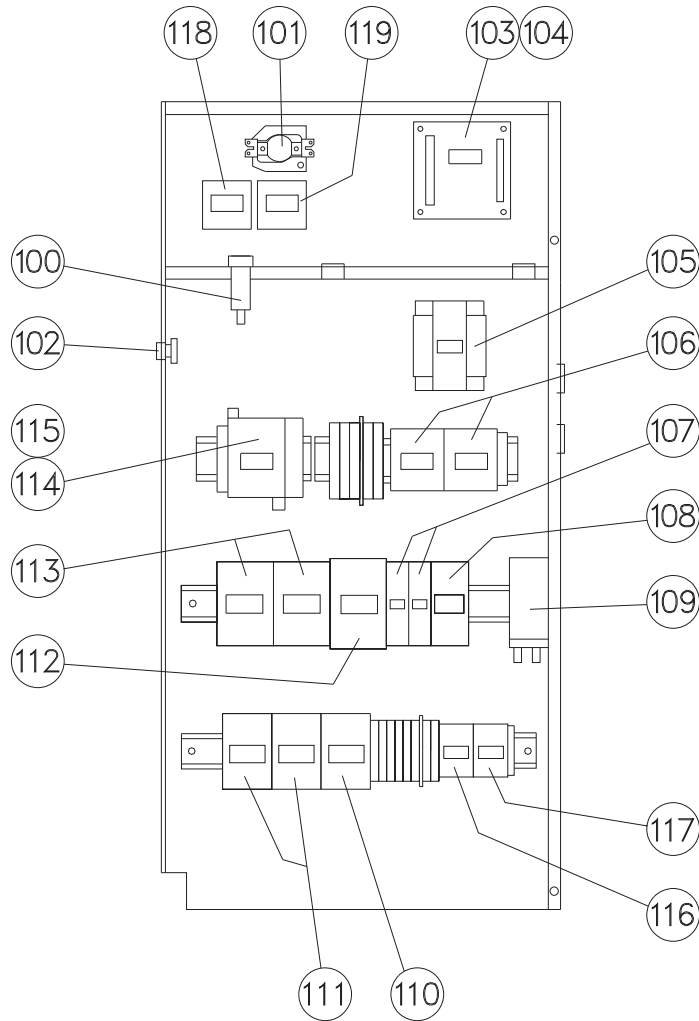

Recambios ROOF-TOP FRIO+GAS (Cuadro Eléctrico):
D2IG120N200/4-G/H R-22

1/1

POS	ARTICULO	DENOMINACION	CANTIDAD	
			D2IG120N200/4-G	D2IG120N200/4-H
100	6776830	Circuit breaker	1	1
101	024-19082-028	Relay heat sequence	1	1
102	6815320	Pulsador	1	1
103	6791023	Placa relés	1	1
104	6826834	Separador	4	4
105	6849847	Transformador	1	1
106	6745102	Relé miniatura	2	2
107	6776813	Interruptor automático	2	2
108	6776853	Interruptor magnetotérmico	1	1
109	6737082	Condensador 7,5 µF	2	2
110	6744616	Contacto	1	1
111	6744638	Contacto	2	2
112	6776702	Interruptor	1	1
113	6776848	Interruptor magnetotérmico	2	2
114	6776906	Interruptor	1	1
115	6776950	Maneta interruptor	1	1
116	6745101	Relé miniatura	1	1
117	6745102	Relé miniatura	1	1
118	024-25332-000	Relé temporizado 4 seg	1	1
119	024-25333-000	Relé temporizado 10 seg	1	1