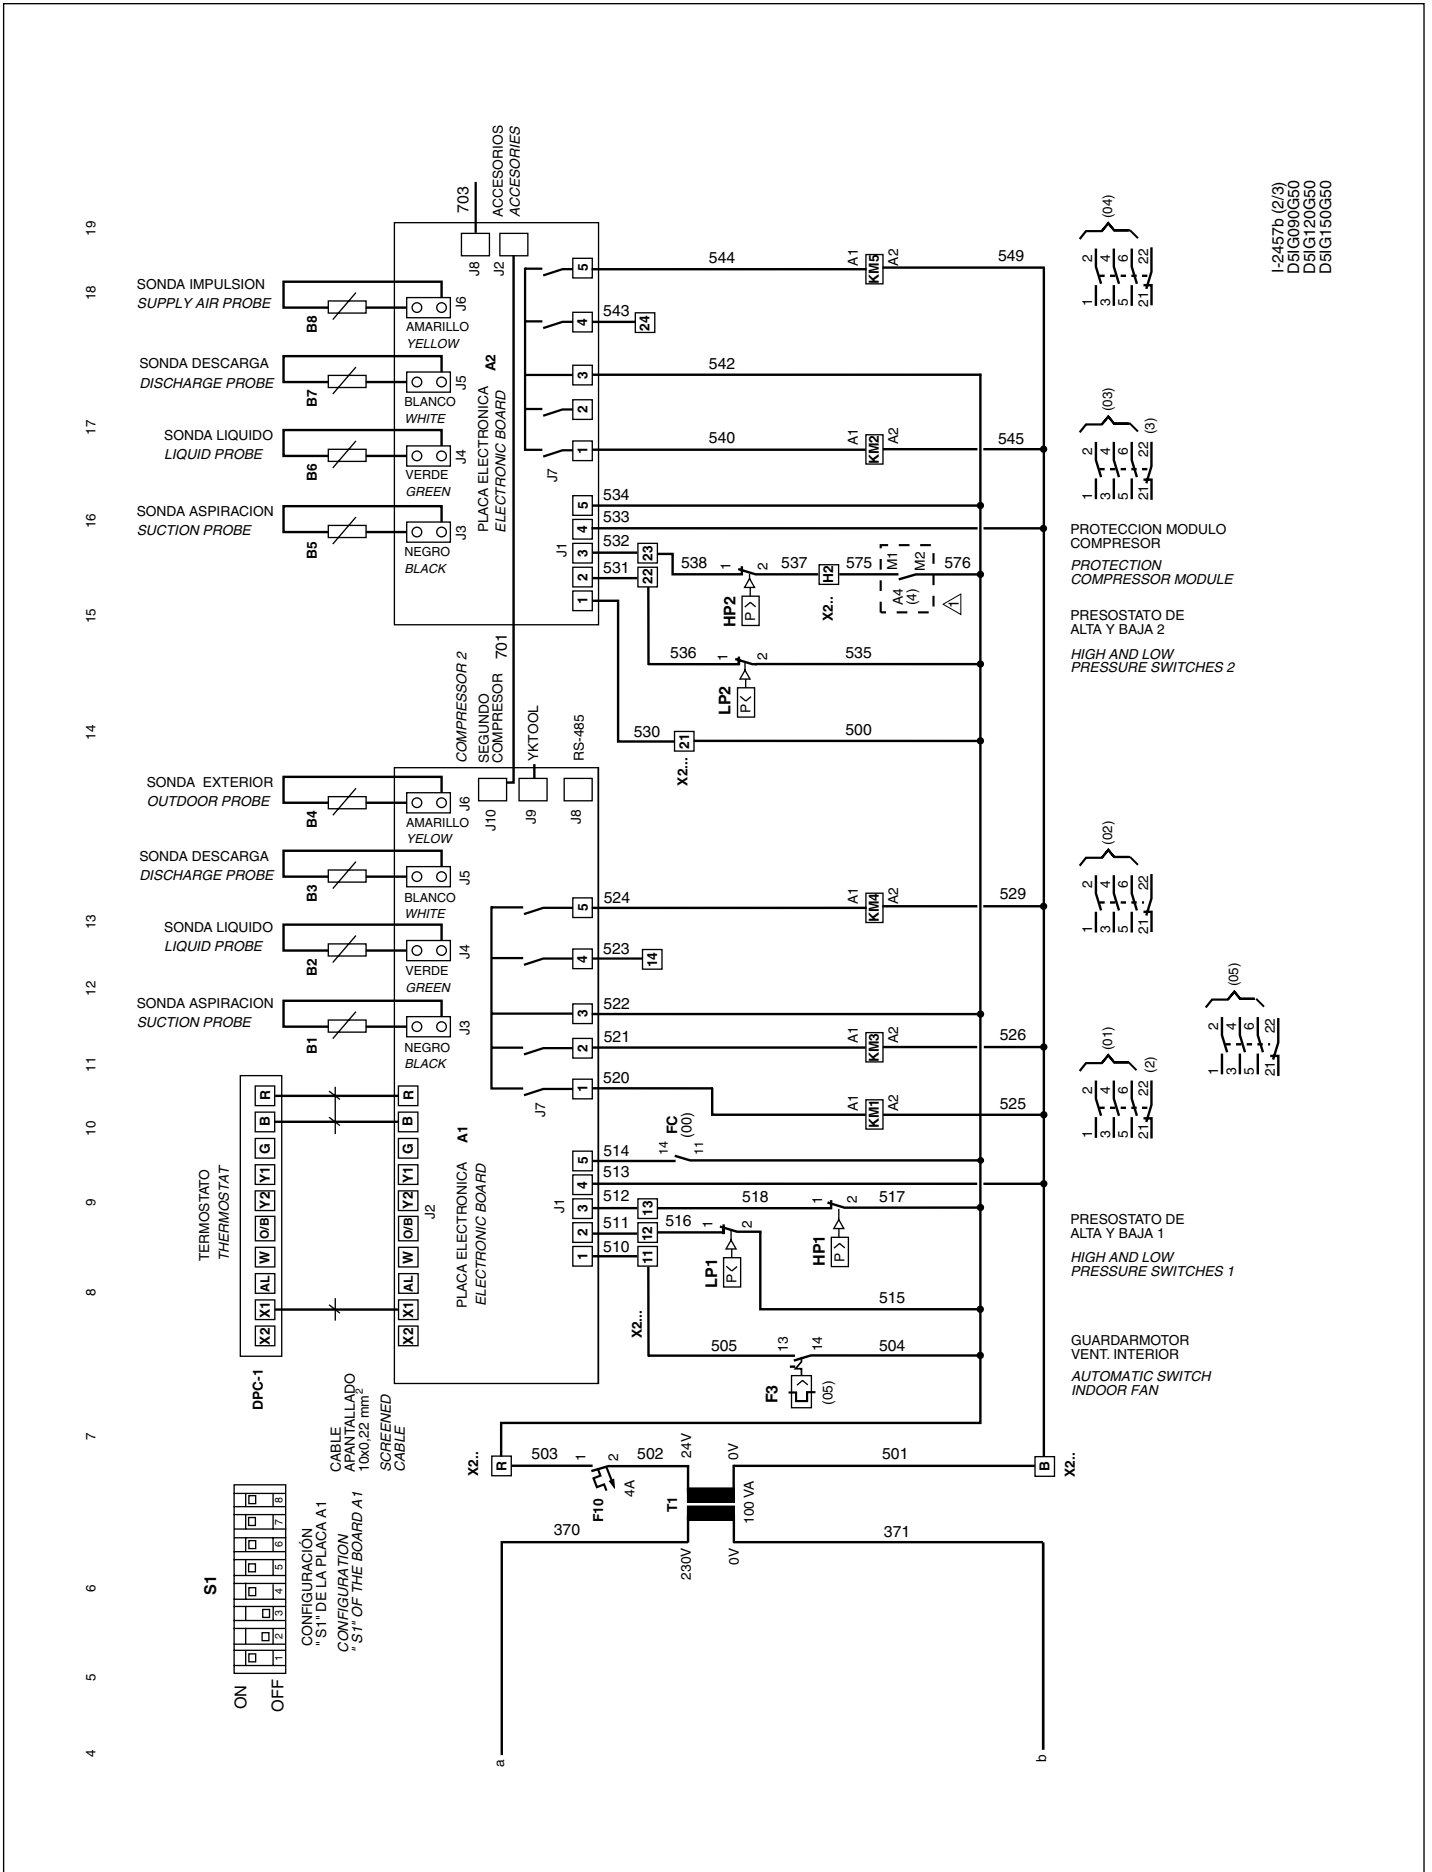

Cool only and gas heating units D5IG-090G50/D5IG-120G50/D5IG-150 (1/3)

VER TABLA DATOS ELECTRONICOS PARA EL DIMENSIONADO DEL INTERRUPTOR AUTOMATICO Y LA SECCION DE LAS LINEAS DE ALIMENTACION
FOR AUTOMATIC SWITCH CALIBRATION AND POWER MAIN SUPPLY CABLE, REFER TO ELECTRICAL TABLE.

NOTA: \triangle - SOLO EN LA UNIDAD D5IG-150G50
NOTE: \triangle - ONLY IN D5IG-150G50 UNIT

I-2457-1b (1/3)
D5IG090G50
D5IG120G50
D5IG150G50

Cool only and gas heating units D5IG-090G50/D5IG-120G50/D5IG-150 (2/3)

Cool only and gas heating units D5IG-090G50/D5IG-120G50/D5IG-150 (3/3)

24
23
22
21
20

I-2457b (3/3)
D5IG090G50
D5IG120G50
D5IG150G50