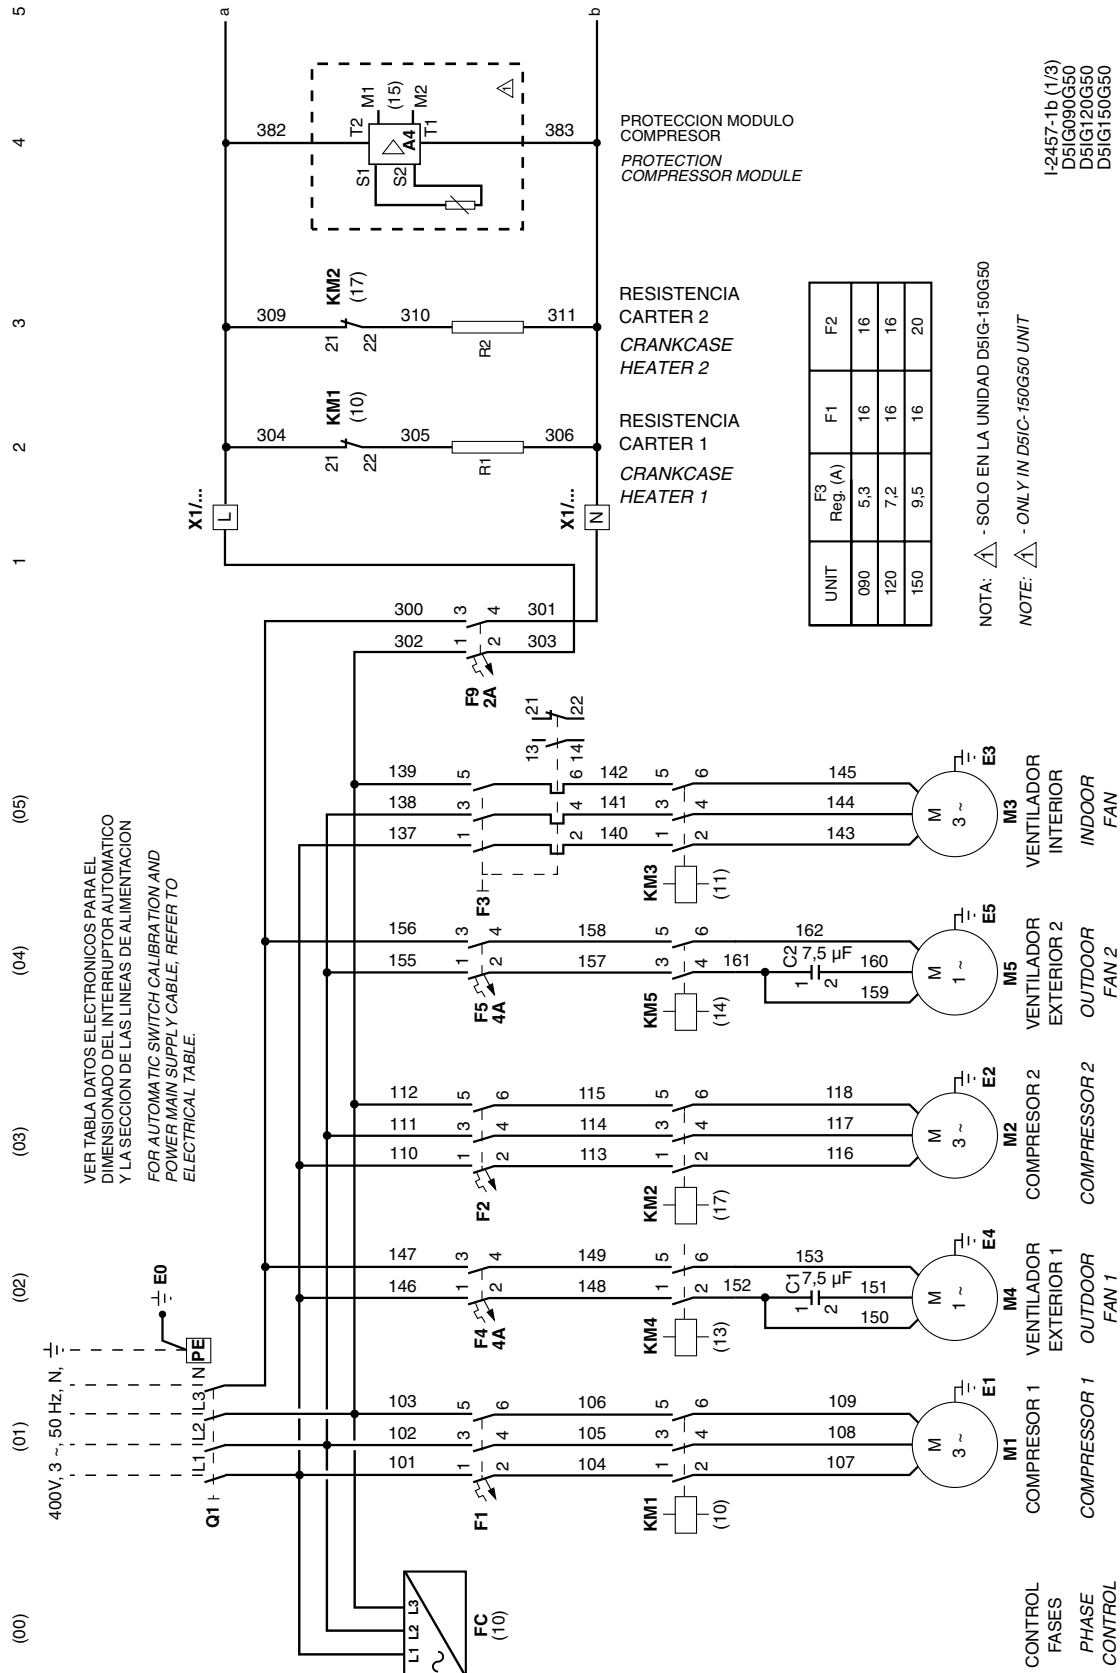

Cool only and gas heating units D5IG-090G50/D5IG-120G50/D5IG-150 (1/3)

VER TABLA DATOS ELECTRONICOS PARA EL DIMENSIONADO DEL INTERRUPTOR AUTOMATICO Y LA SECCION DE LAS LINEAS DE ALIMENTACION
FOR AUTOMATIC SWITCH CALIBRATION AND POWER MAIN SUPPLY CABLE, REFER TO ELECTRICAL TABLE.

NOTA: \triangle - SOLO EN LA UNIDAD D5IG-150G50
NOTE: \triangle - ONLY IN D5IG-150G50 UNIT

I-2457-1b (1/3)
D5IG090G50
D5IG120G50
D5IG150G50

Cool only and gas heating units D5IG-090G50/D5IG-120G50/D5IG-150 (2/3)