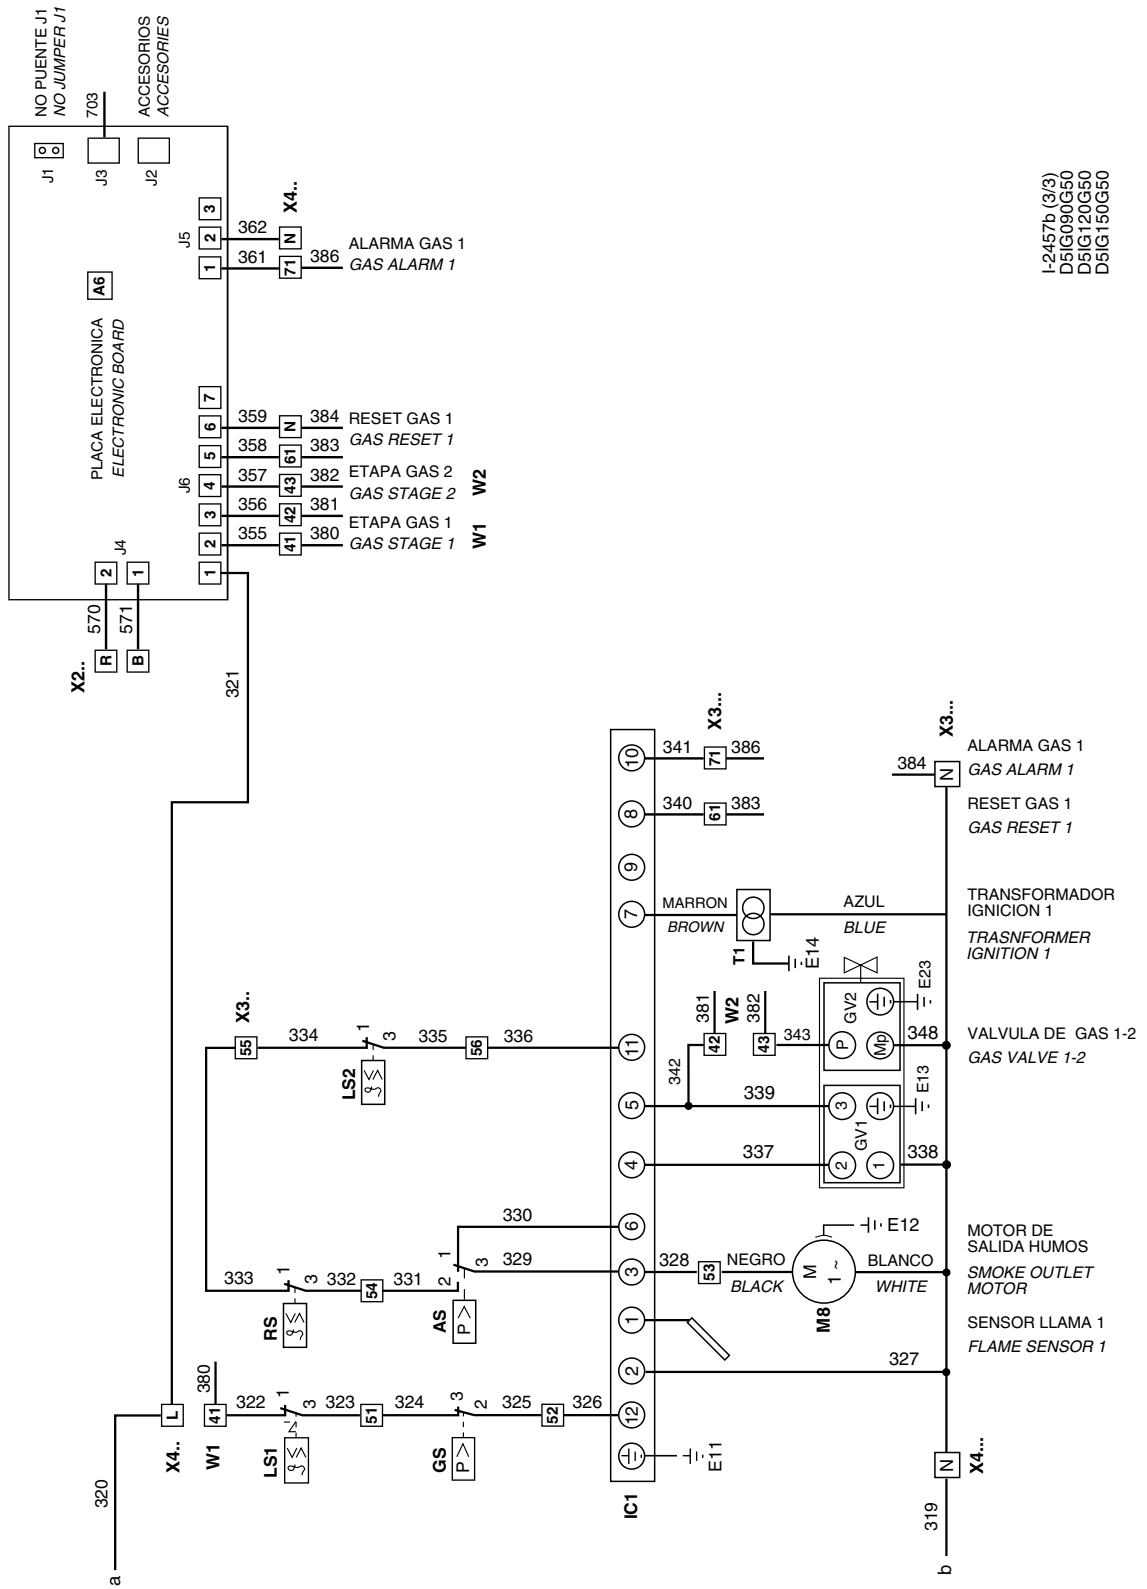

Cool only and gas heating units D5IG-090G50/D5IG-120G50/D5IG-150 (1/3)

VER TABLA DATOS ELECTRONICOS PARA EL DIMENSIONADO DEL INTERRUPTOR AUTOMATICO Y LA SECCION DE LAS LINEAS DE ALIMENTACION
FOR AUTOMATIC SWITCH CALIBRATION AND POWER MAIN SUPPLY CABLE, REFER TO ELECTRICAL TABLE.

NOTA: \triangle - SOLO EN LA UNIDAD D5IG-150G50
NOTE: \triangle - ONLY IN D5IG-150G50 UNIT

I-2457-1b (1/3)
D5IG090G50
D5IG120G50
D5IG150G50

Cool only and gas heating units D5IG-090G50/D5IG-120G50/D5IG-150 (2/3)

Cool only and gas heating units D5IG-090G50/D5IG-120G50/D5IG-150 (3/3)

24
23
22
21
20

I-2457b (3/3)
D5IG090G50
D5IG120G50
D5IG150G50