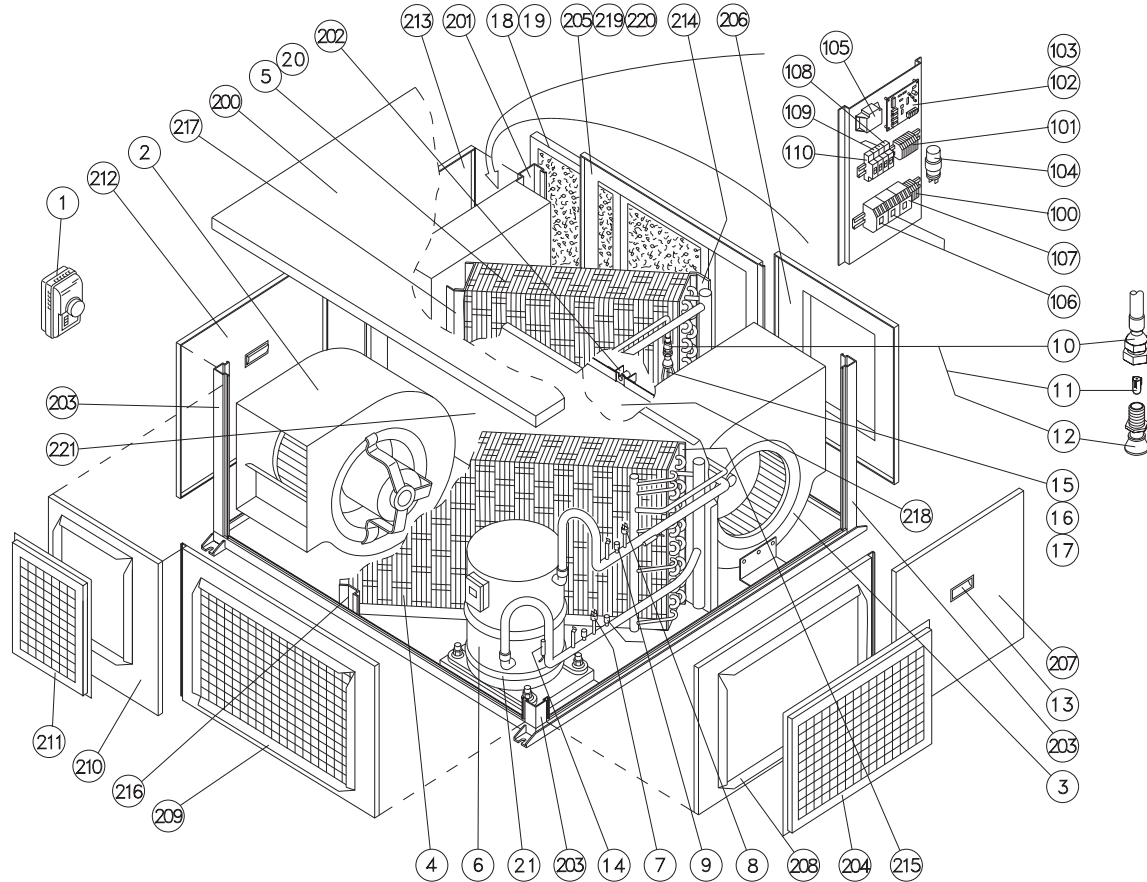

# Spare Parts

## RTC-07G-21 ed.01 (06-00)/ed.02 (TRF) R-407C (SERIAL B)

1/2

POS	ITEM	DENOMINATION	QUANTITY	
			RTC-07G-21 ed.01	RTC-07G-21 ed.02
1	3786024	Ambient thermostat	1	1
2	3795155	Motor-driven fan	1	1
3	3795032	Motor-driven fan	1	1
4	61-7462	Outdoor coil	1	1
5	61-7461	Indoor coil	1	1
6	3721830	Compressor	1	-
6	3721886	Compressor	-	1
7	025-17620-025	High pressure switch	1	1
8	025-30249-000	Low pressure switch	1	1
9	3515630	Access connection	3	3
10	3532001	Aeroquip connector	1	1
11	3520007	Restrictor	-	1
11	3520002	Restrictor	1	-
12	3530004	Distributor	1	1
13	3787101	Handle for handling	3	3
14	3785066	5000 mm Sensor	2	2
15	86-9722	Indoor coil capillary tube n° 1	1	1
16	86-9723	Indoor coil capillary tube n° 2	1	1
17	86-9724	Indoor coil capillary tube n° 3	1	1
18	3737706	Air filter 445 x 320 x 20	1	1
19	3750800	Filtering material	1	1
20	16-1889	Aluminium grid indoor coil	1	1
21	6824906	Compressor crankcase heater	-	1
100	3770995	Connecting strip	1	1
101	3770996	Connecting strip	1	1
102	6791200	Electronic board	1	1
103	6826810	Nylon separator	4	4
104	6737095	45 µF 440 V Capacitor	1	1
105	6849855	Transformer	1	1
106	6744617	Contacteur	2	2
107	6744652	Contacteur	1	1
108	6776814	Automatic switch	1	1
109	6776813	Automatic switch	2	2
110	6776852	Automatic switch	-	1
200	66-7336	Upper cover assembly	1	1
201	66-7327	Contro box comer assembly	1	1
202	11-6905	Drainpipe protection	1	1